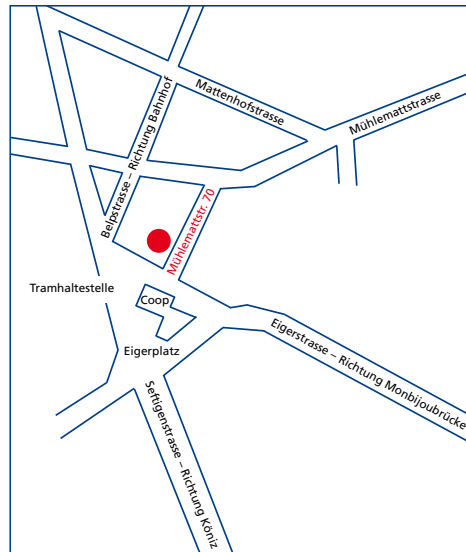

www.space.ch/walterfuchs

Lilian Rappo

Ateliers in Bern und Zollikofen • Einzel- und Gruppenausstellungen in der Galerie Kunstquelle 2005/2006 • Eröffnung der eigenen Galerie Kunstquelle in Bern, 2005 • Ausstellung Kleinformate, Galerie del Mese, 2005 • Internationale Kunstmesse 2004, Salzburg • Complesso Monumentale, Ortona (Italien) 2004 • Preisträgerin «Internationaler Wettbewerb SEETAL 2004» • Kunst Forum International, Meisterschwanden 2004 • Ab 1990 mehrere Ausstellungen in Bern, Biel, Kehrsatz, St. Gallen • Poesieblatt in der «ZytgloggeZytig» • 2 Jahre Unterricht bei einem italienischen Kunstprofessor und freischaffenden Maler 1985 – 1987 • Diverse Kurse an der Schule für Gestaltung • Lehre als Dekorationsgestalterin in Bern • Schulen in Wabern • Geboren 1957 in Wabern

home.datacomm.ch/lilian.rappo

www.kunstquelle.ch

Öffnungszeiten

nach telefonischer Vereinbarung oder per Mail

(fast jederzeit möglich, rufen Sie unverbindlich an; es würde uns freuen)

076 331 97 75 oder 031 331 97 75

atelier-galerie@kunstquelle.ch

Kunstquelle

Atelier & Galerie
Mühlemattstrasse 70
3007 Bern
beim Eigerplatz

Tram Nr. 3 (Richtung Weissenbühl)
oder Bus Nr. 10 (Richtung Köniz)
bis Eigerplatz

Zwischen Schaufenster und Broccante

Bitte klingeln,

links neben Eingangstüre

KunstQuelle

Atelier & Galerie • Mühlemattstrasse 70 • beim Eigerplatz • 3007 Bern
atelier-galerie@kunstquelle.ch • www.kunstquelle.ch • 076 331 97 75

Einladung zur

Ausstellung

Walter Fuchs
Lilian Rappo

Mehr als 300 Bilder, Objekte,
Druckgrafiken sowie eine digitale
Präsentation, ausgestellt und
«auf Lager».

Atelier & Galerie Kunstquelle

Mühlemattstrasse 70
beim Eigerplatz, 3007 Bern
www.kunstquelle.ch